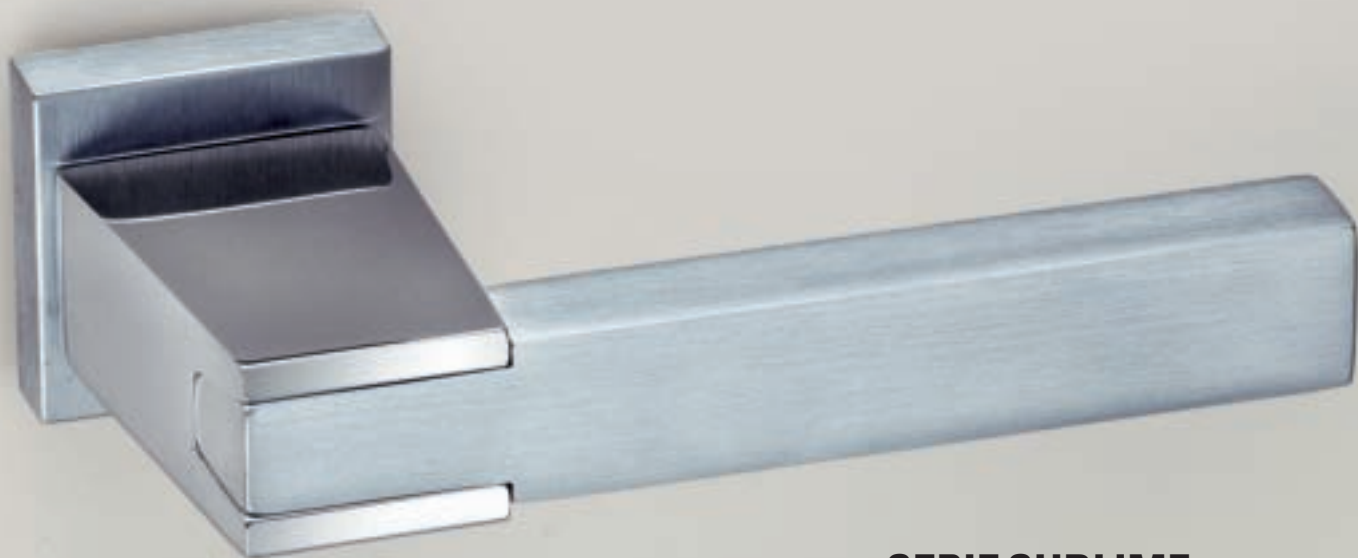

Codice:
166CL16RQ

SERIE 3D

rosetta e bocchetta quadrata 45X45

Finiture disponibili:

CS Cromo Satinato

CL Cromo Lucido (in figura)

PATENT PENDING

 **SICMA**
MANIGLIE