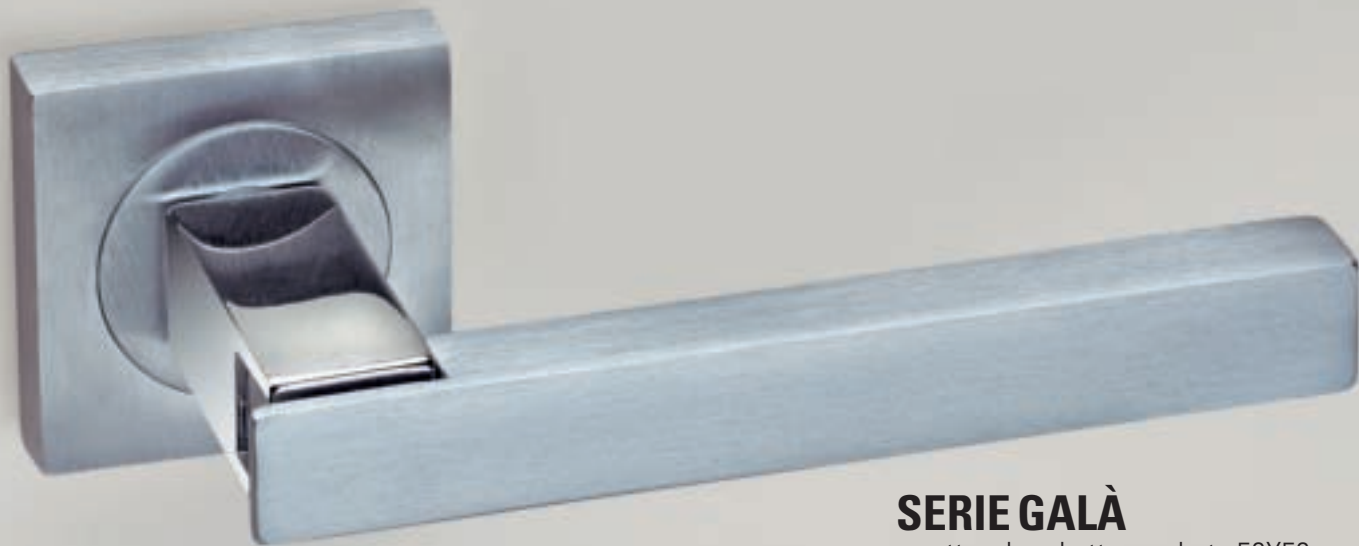

Codice:
119CS16RQ

SERIE DIAMOND

rosetta e bocchetta quadrata 50X50

Finiture disponibili:

CC Cromo Lucido / Cromo Satinato

CS Cromo Satinato (in figura)

CL Cromo Lucido

Codice:
114CC16RQ